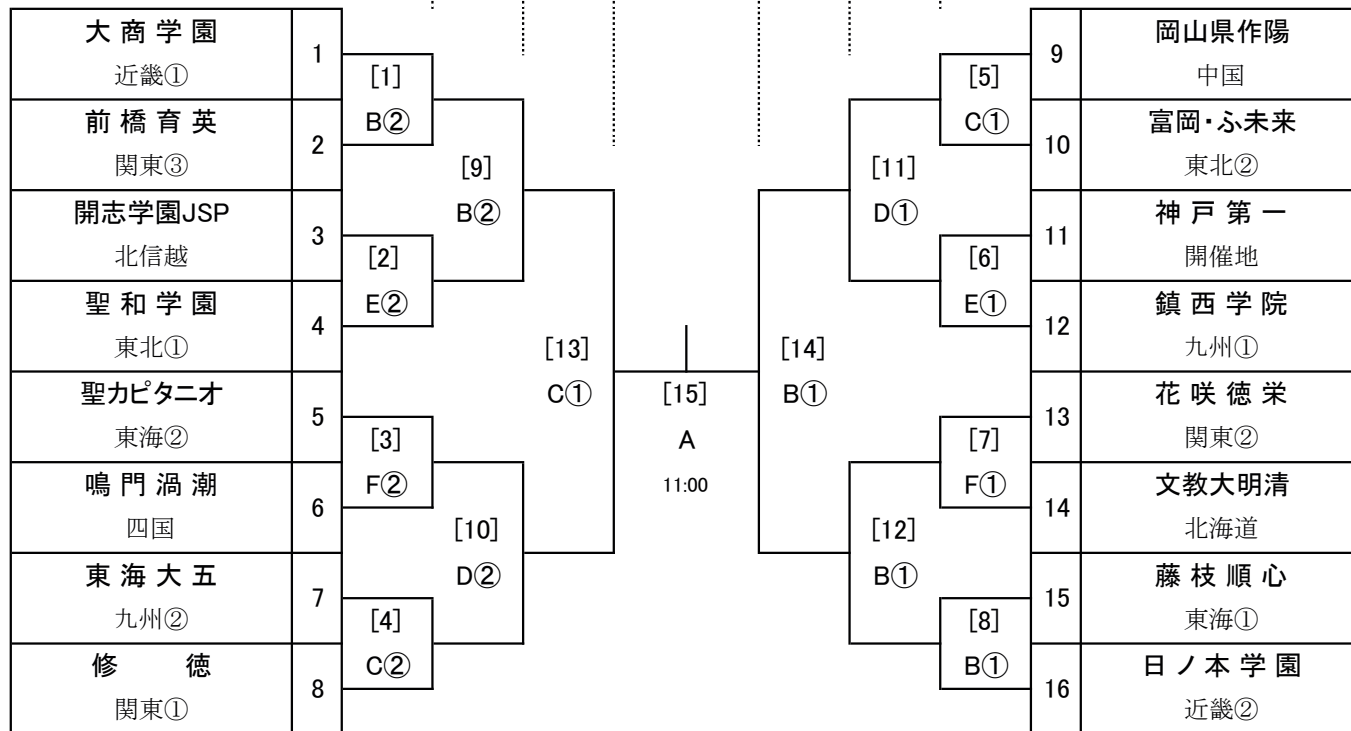

平成27年度 全国高等学校総合体育大会サッカー(女子)競技 組合せ

8/5 8/6 8/8 8/9 8/8 8/6 8/5

	学校名	No	備考
北海道	文教大明清	14	
東北①	聖和学園	4	
東北②	富岡・ふ未来	10	
関東①	修徳	8	3位シード
関東②	花咲徳栄	13	
関東③	前橋育英	2	
北信越	開志学園JSP	3	
東海①	藤枝順心	15	
東海②	聖カピタニオ	5	
近畿①	大商学園	1	第1シード
近畿②	日ノ本学園	16	第2シード
中国	岡山県作陽	9	3位シード
四国	鳴門渦潮	6	
九州①	鎮西学院	12	
九州②	東海大五	7	
開催地	神戸第一	11	

競技会場						準決	決勝
		8/4 火	8/5 水	8/6 木	8/7 金		
A	ノエピアスタジアム神戸	開 会 式	休 養 日	1	2	準決	決勝
B	ユニバー記念競技場			1	2	準決	決勝
C	ユニバー記念補助競技場			1	2	準決	決勝
D	しあわせの村多目的運動広場			1	2	準決	決勝
E	みきぼうパークひょうご第1球技場			1	2	準決	決勝
F	みきぼうパークひょうご第2球技場			1	2	準決	決勝
試合数		合計 15		8	4	2	1

区分	試合開始予定時間
1回戦	①10:00 ②12:00
2回戦	①10:00 ②12:00
準決勝	10:00
決勝	11:00